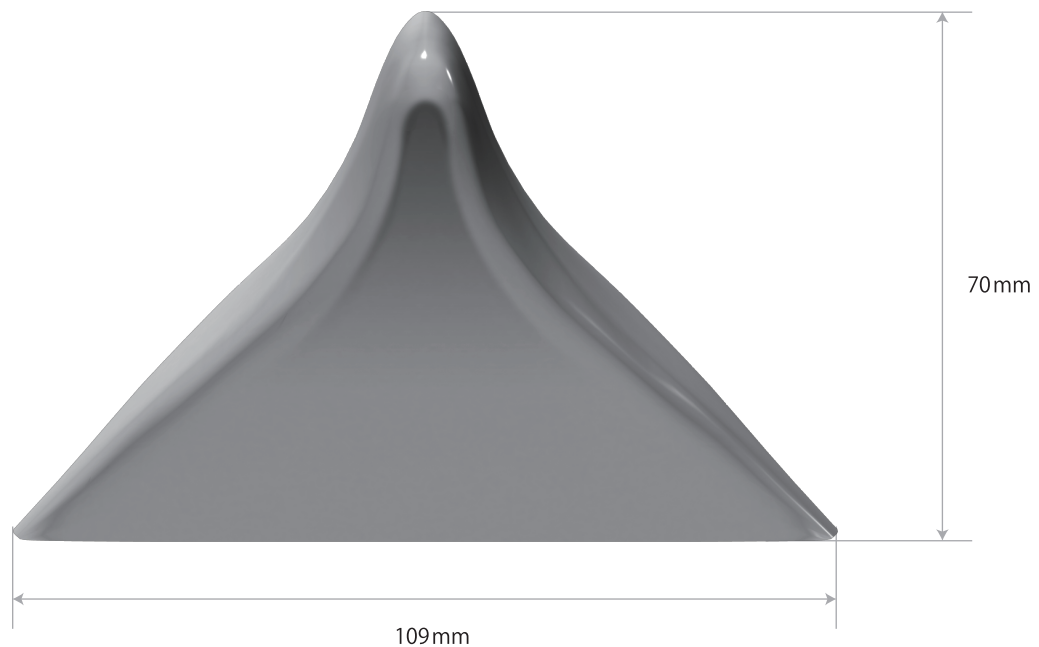

AM/FM ドルフィンアンテナ実寸

TYPE3 後ろ

※この印刷データは、印刷時にほぼ実寸大となるように作成しておりますが、パソコン・プリンタの環境により正確に印刷されない場合があります。

※拡大縮小はせずに印刷してください。

※正確に印刷されたかどうかを確認したい場合は外側目盛を目安にご使用下さい。