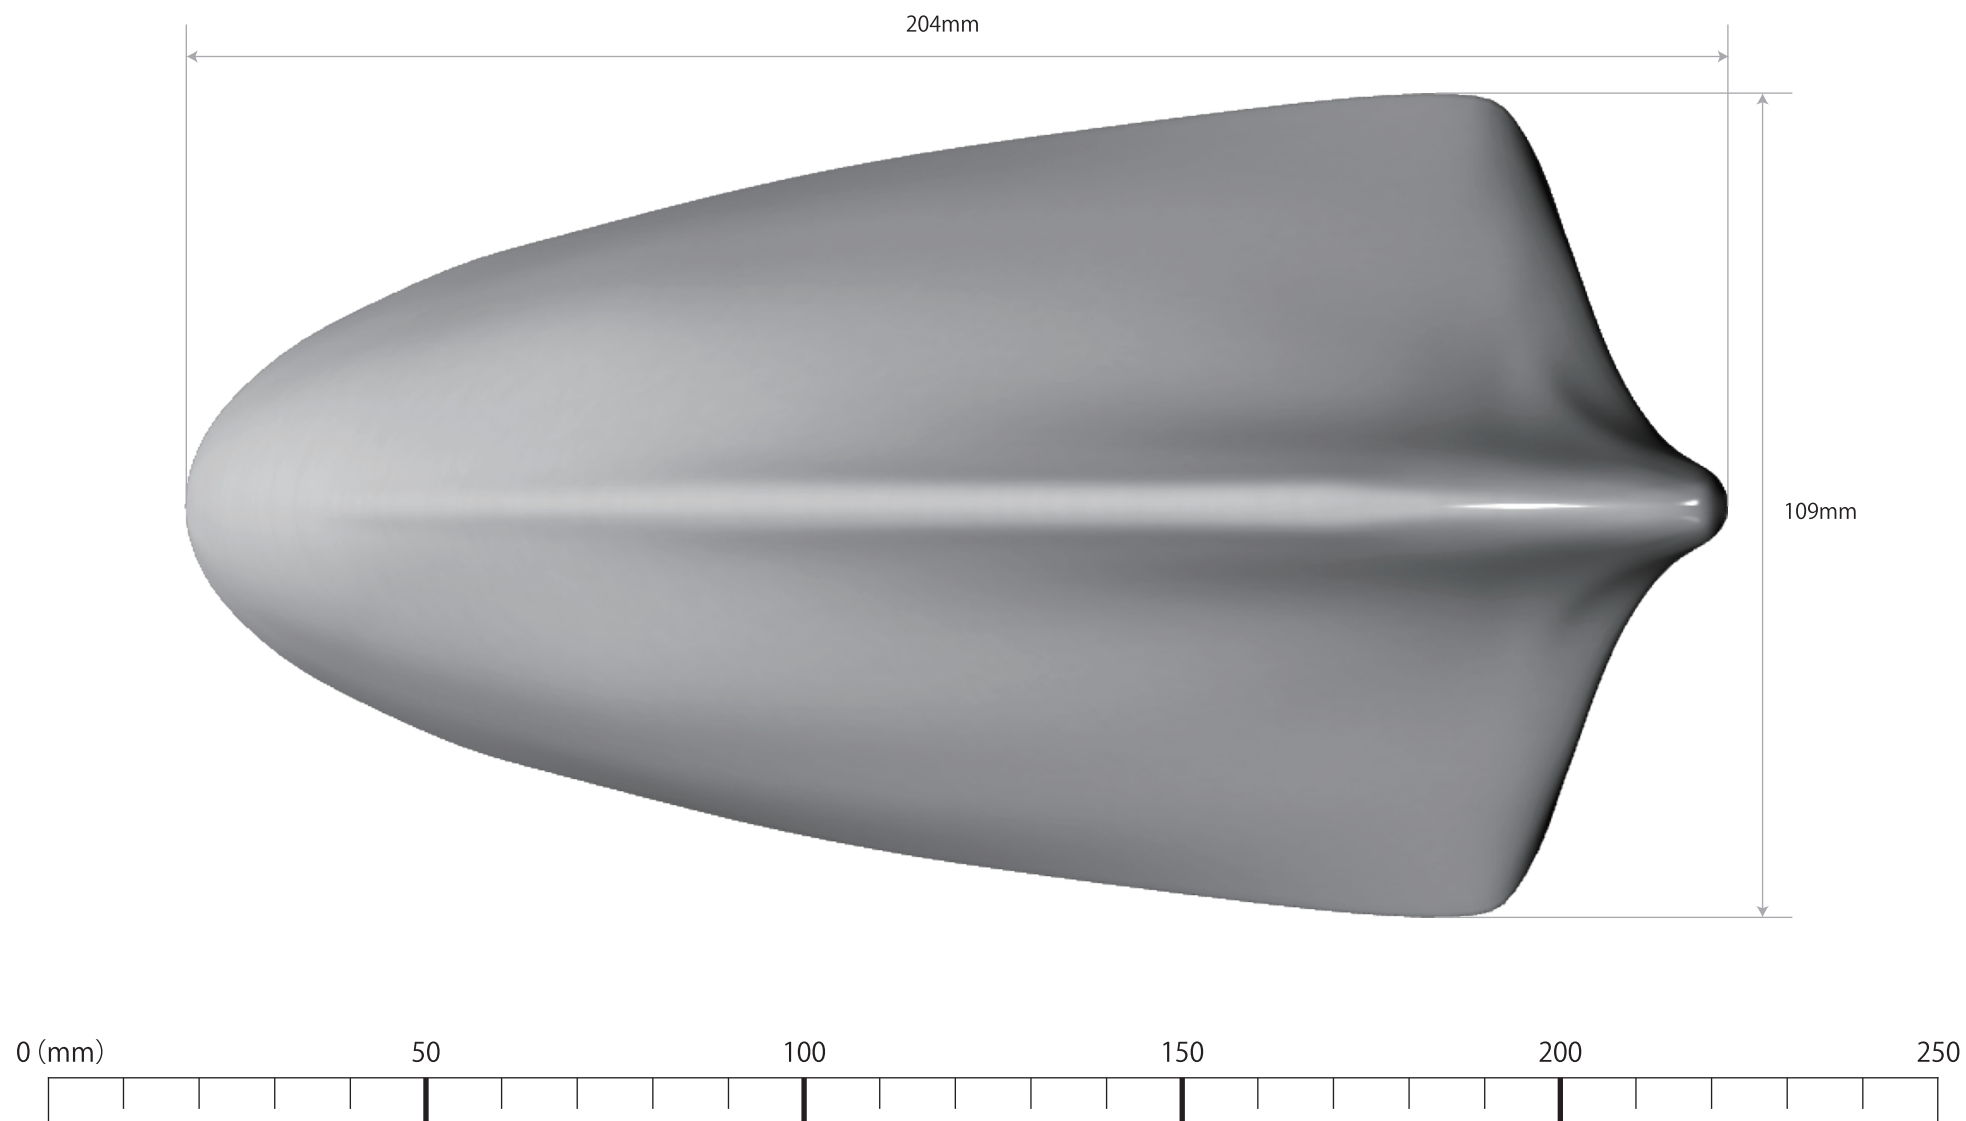

AM/FM ドルフィンアンテナ実寸

TYPE3 横

※この印刷データは、印刷時にほぼ実寸大となるように作成しておりますが、パソコン・プリンタの環境により正確に印刷されない場合があります。
※拡大縮小はせずに印刷してください。
※正確に印刷されたかどうかを確認したい場合は外側目盛を目安にご使用下さい。

AM/FM ドルフィンアンテナ実寸

TYPE3 上

- ※この印刷データは、印刷時にほぼ実寸大となるように作成しておりますが、パソコン・プリンタの環境により正確に印刷されない場合があります。
- ※拡大縮小はせずに印刷してください。
- ※正確に印刷されたかどうかを確認したい場合は外側目盛を目安にご使用下さい。

AM/FM ドルフィンアンテナ実寸

TYPE3 後ろ

※この印刷データは、印刷時にほぼ実寸大となるように作成しておりますが、パソコン・プリンタの環境により正確に印刷されない場合があります。

※拡大縮小はせずに印刷してください。

※正確に印刷されたかどうかを確認したい場合は外側目盛を目安にご使用下さい。