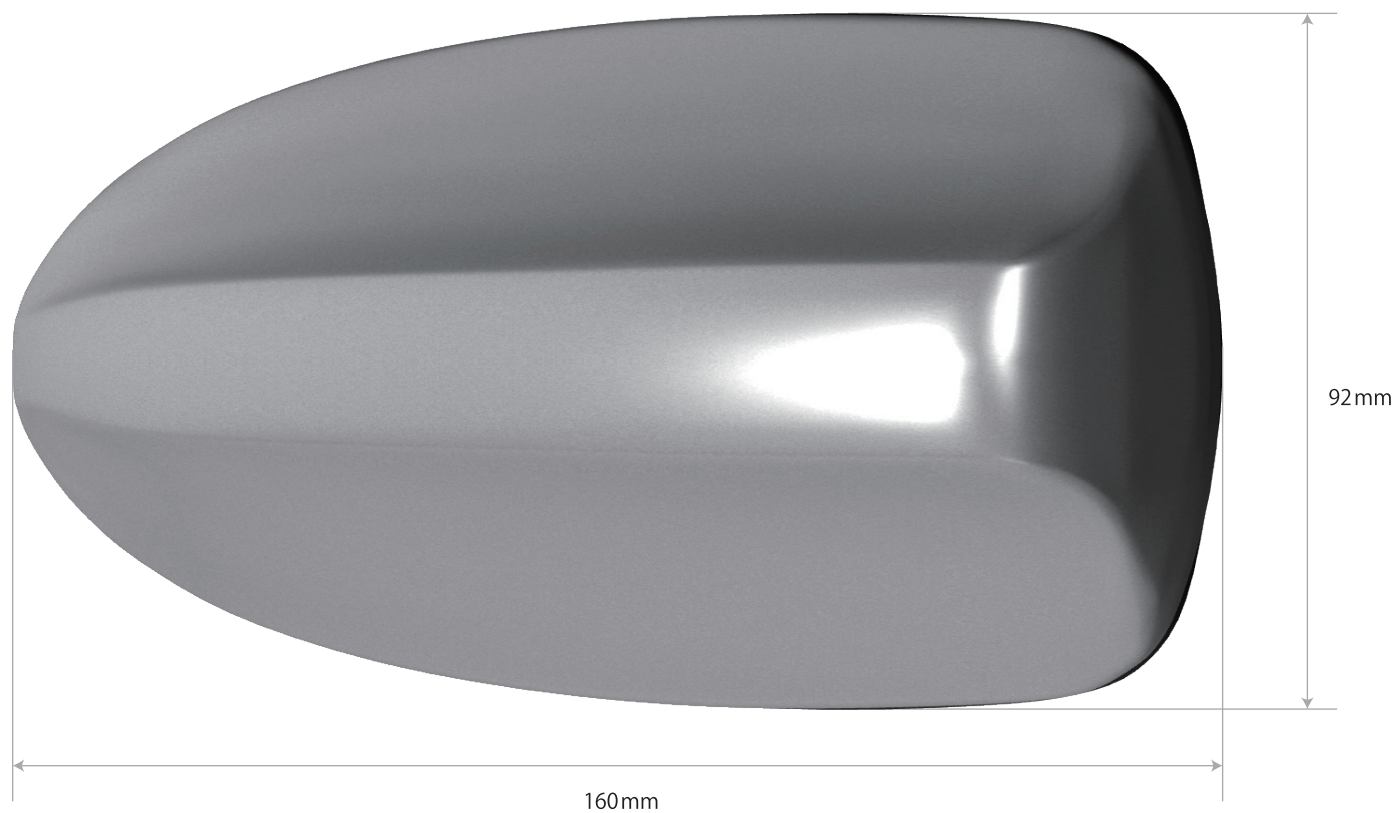

AM/FM ドルフィンアンテナ実寸

TYPE5 横

- ※この印刷データは、印刷時にほぼ実寸大となるように作成しておりますが、パソコン・プリンタの環境により正確に印刷されない場合があります。
- ※拡大縮小はせずに印刷してください。
- ※正確に印刷されたかどうかを確認したい場合は外側目盛を目安にご使用下さい。

AM/FM ドルフィンアンテナ実寸

TYPE5 上

- ※この印刷データは、印刷時にほぼ実寸大となるように作成しておりますが、パソコン・プリンタの環境により正確に印刷されない場合があります。
- ※拡大縮小はせずに印刷してください。
- ※正確に印刷されたかどうかを確認したい場合は外側目盛を目安にご使用下さい。

AM/FM ドルフィンアンテナ実寸

TYPE5 後ろ

- ※この印刷データは、印刷時にほぼ実寸大となるように作成しておりますが、パソコン・プリンタの環境により正確に印刷されない場合があります。
- ※拡大縮小はせずに印刷してください。
- ※正確に印刷されたかどうかを確認したい場合は外側目盛を目安にご使用下さい。