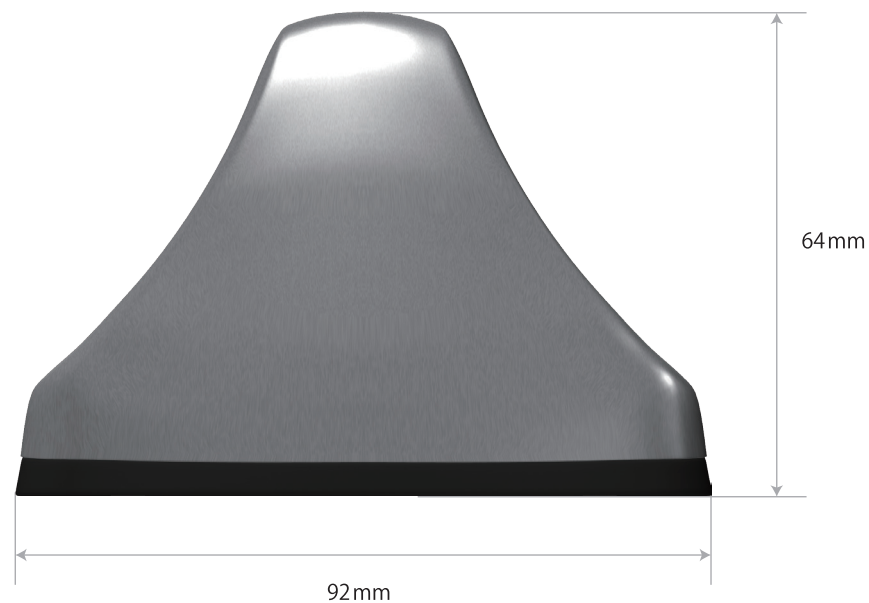

AM/FM ドルフィンアンテナ実寸

TYPE5 横

- ※この印刷データは、印刷時にほぼ実寸大となるように作成しておりますが、パソコン・プリンタの環境により正確に印刷されない場合があります。
- ※拡大縮小はせずに印刷してください。
- ※正確に印刷されたかどうかを確認したい場合は外側目盛を目安にご使用下さい。

AM/FM ドルフィンアンテナ実寸

TYPE5 上

- ※この印刷データは、印刷時にほぼ実寸大となるように作成しておりますが、パソコン・プリンタの環境により正確に印刷されない場合があります。
- ※拡大縮小はせずに印刷してください。
- ※正確に印刷されたかどうかを確認したい場合は外側目盛を目安にご使用下さい。

AM/FM ドルフィンアンテナ実寸

TYPE5 後ろ

- ※この印刷データは、印刷時にほぼ実寸大となるように作成しておりますが、パソコン・プリンタの環境により正確に印刷されない場合があります。
- ※拡大縮小はせずに印刷してください。
- ※正確に印刷されたかどうかを確認したい場合は外側目盛を目安にご使用下さい。