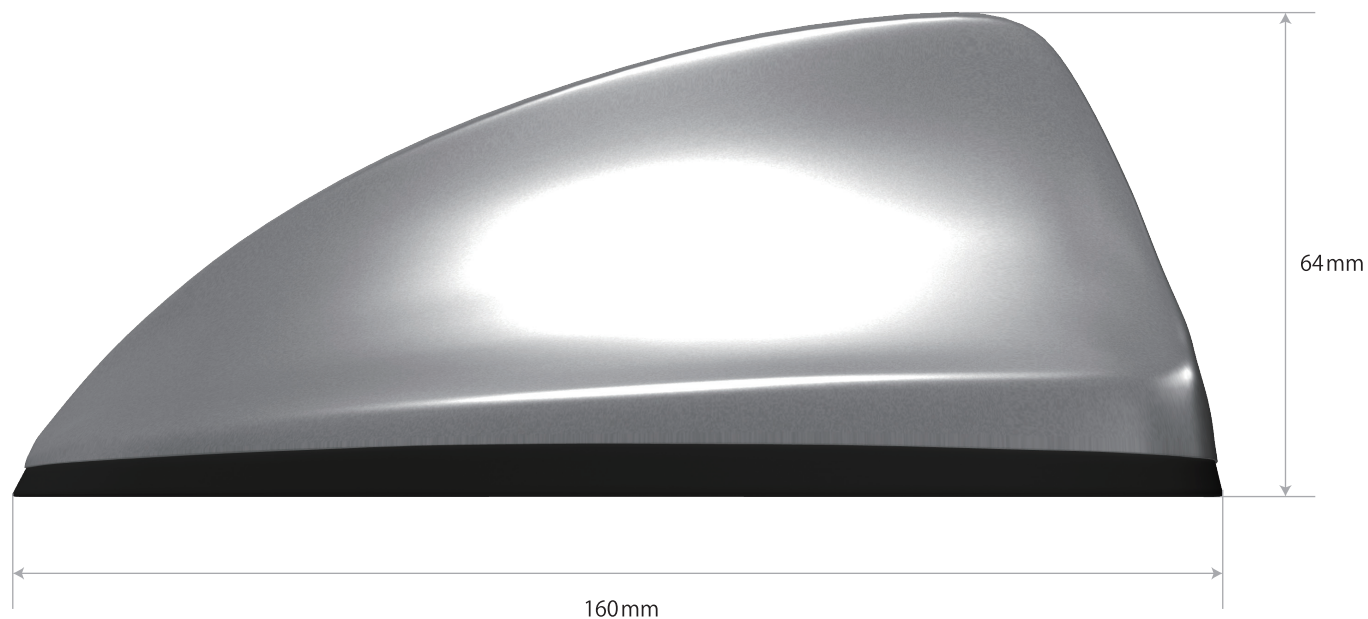

AM/FM ドルフィンアンテナ実寸

TYPE5 横

- ※この印刷データは、印刷時にほぼ実寸大となるように作成しておりますが、パソコン・プリンタの環境により正確に印刷されない場合があります。
- ※拡大縮小はせずに印刷してください。
- ※正確に印刷されたかどうかを確認したい場合は外側目盛を目安にご使用下さい。

AM/FM ドルフィンアンテナ実寸

TYPE5 上

- ※この印刷データは、印刷時にほぼ実寸大となるように作成しておりますが、パソコン・プリンタの環境により正確に印刷されない場合があります。
- ※拡大縮小はせずに印刷してください。
- ※正確に印刷されたかどうかを確認したい場合は外側目盛を目安にご使用下さい。