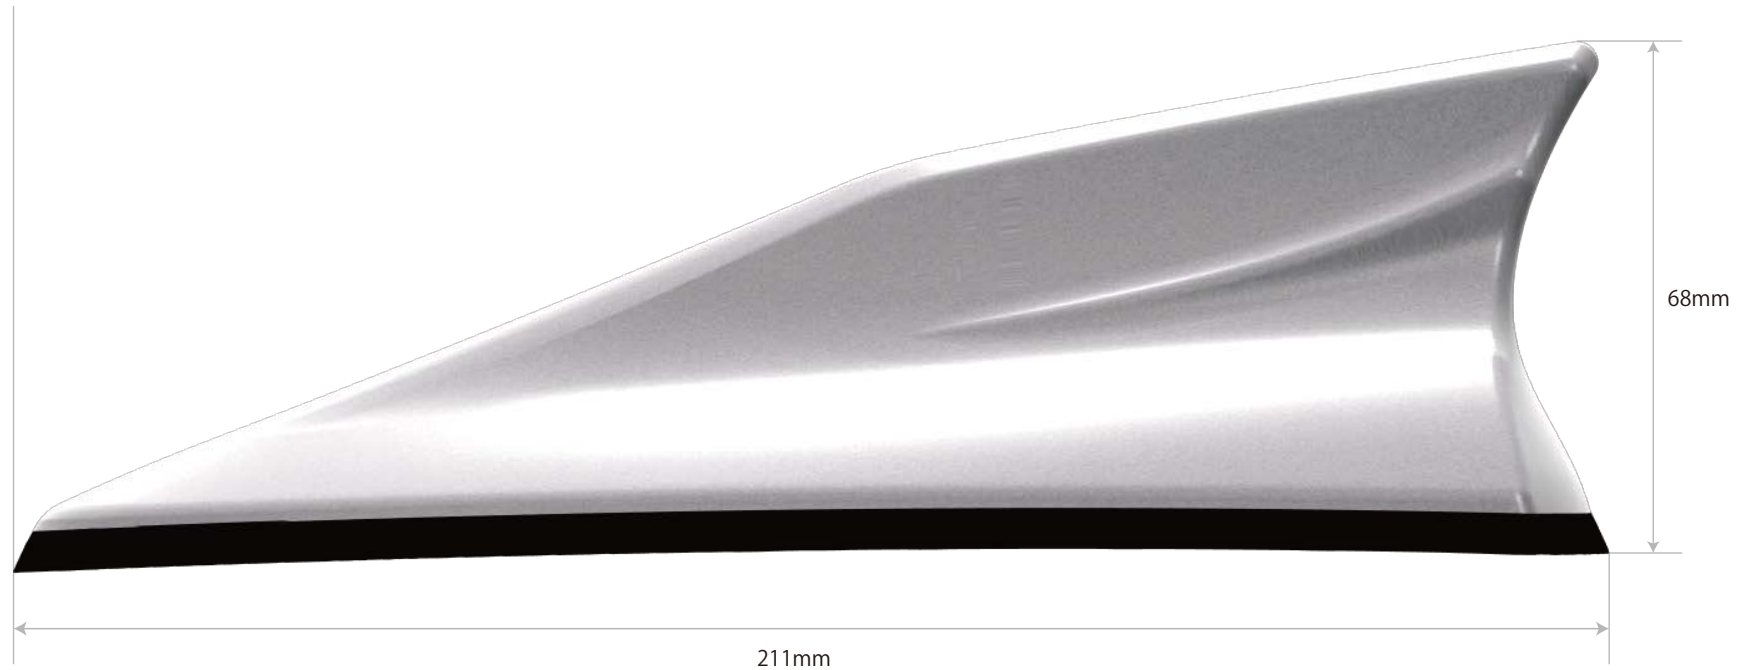

# AM/FM ドルフィンアンテナ実寸

**TYPE9** 横

- ※この印刷データは、印刷時にほぼ実寸大となるように作成しておりますが、パソコン・プリンタの環境により正確に印刷されない場合があります。
- ※拡大縮小はせずに印刷してください。
- ※正確に印刷されたかどうかを確認したい場合は外側目盛を目安にご使用下さい。